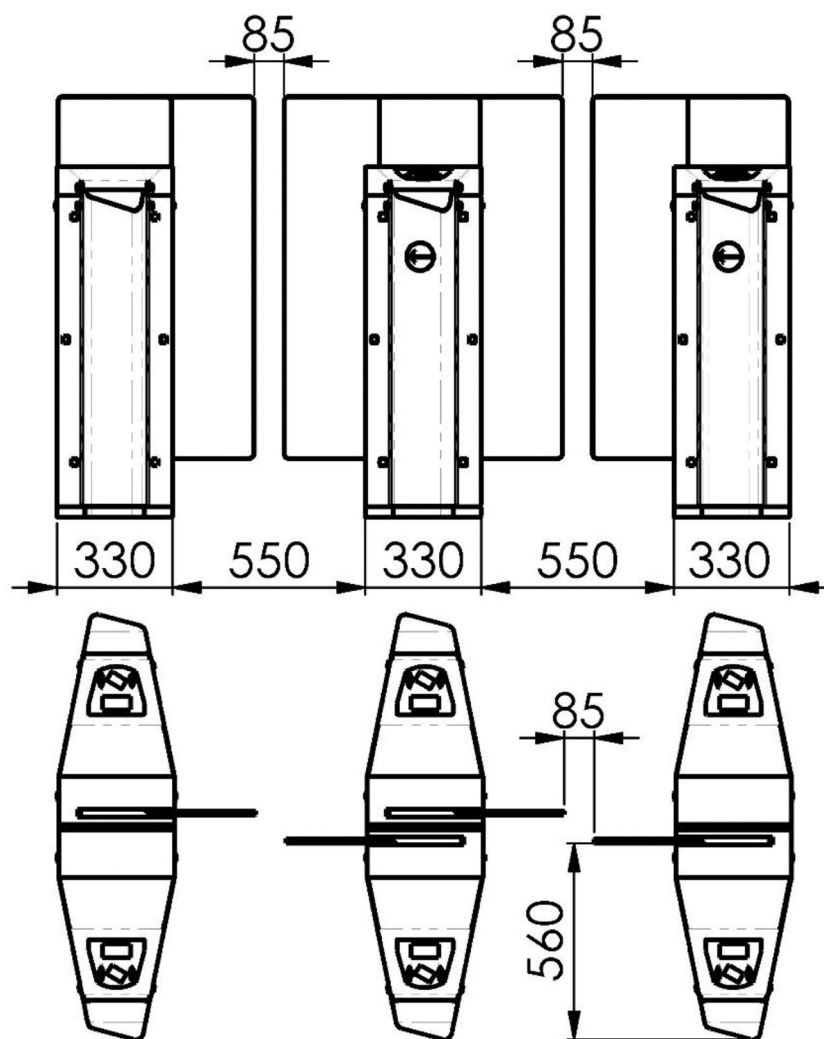

۰۷۱ ۳۲۲۹۴۷۰۸-۰۷۱ ۳۲۳۵۳۰۸۲
۰ ۲ ۱ ۴ ۴ ۶ ۱ ۸ ۶ ۹ ۷
۰ ۹ ۱ ۲ ۸ ۳ ۸ ۸ ۲ ۴ ۰

مرکز تخصصی چاپ کارت pvc
www.farzancard.ir