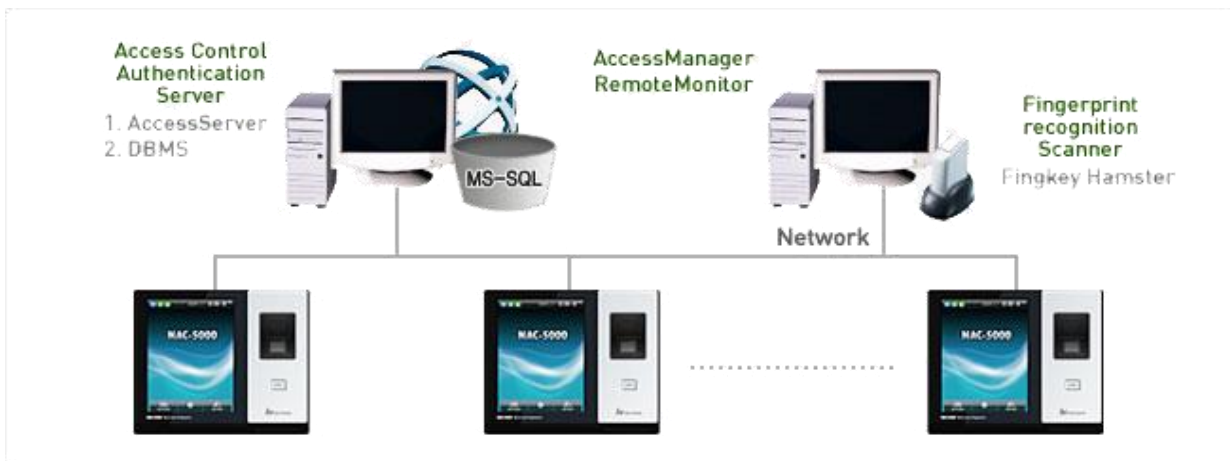

فرزان کارت آسیا WWW.FARZANCARD.IR

۰۷۱۳۲۳۴۶۱۰۲ - ۰۲۱۴۴۶۱۸۶۹۷ - ۰۲۱۴۴۶۱۸۶۹۴ - ۰۲۱۴۴۶۱۸۶۹۳

مرکز تخصصی انواع چاپ کارت هوشمند حضور و غیاب نرم افزارهای مبتنی بر RFID