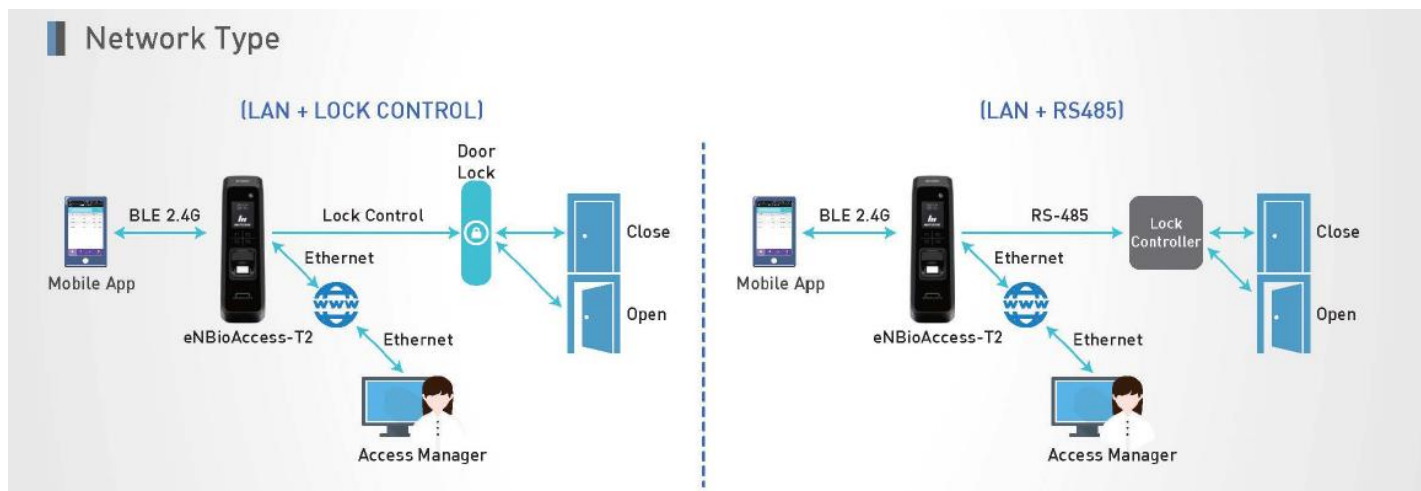

پیگردی سیستم