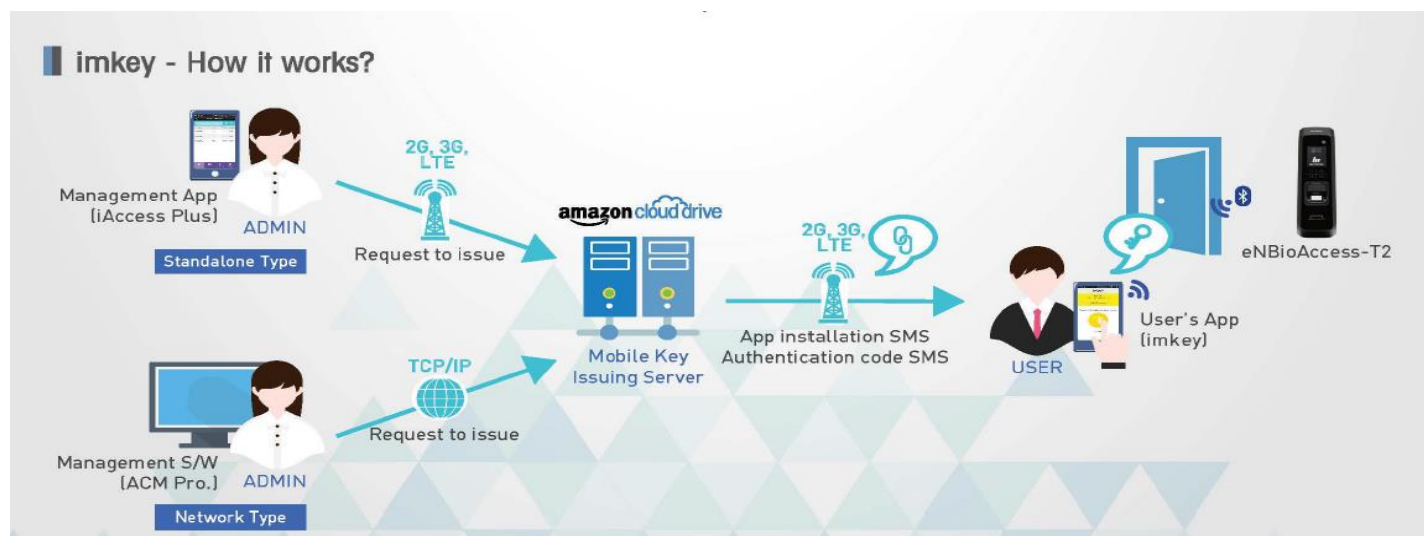

راه حل کلیدی موبایل