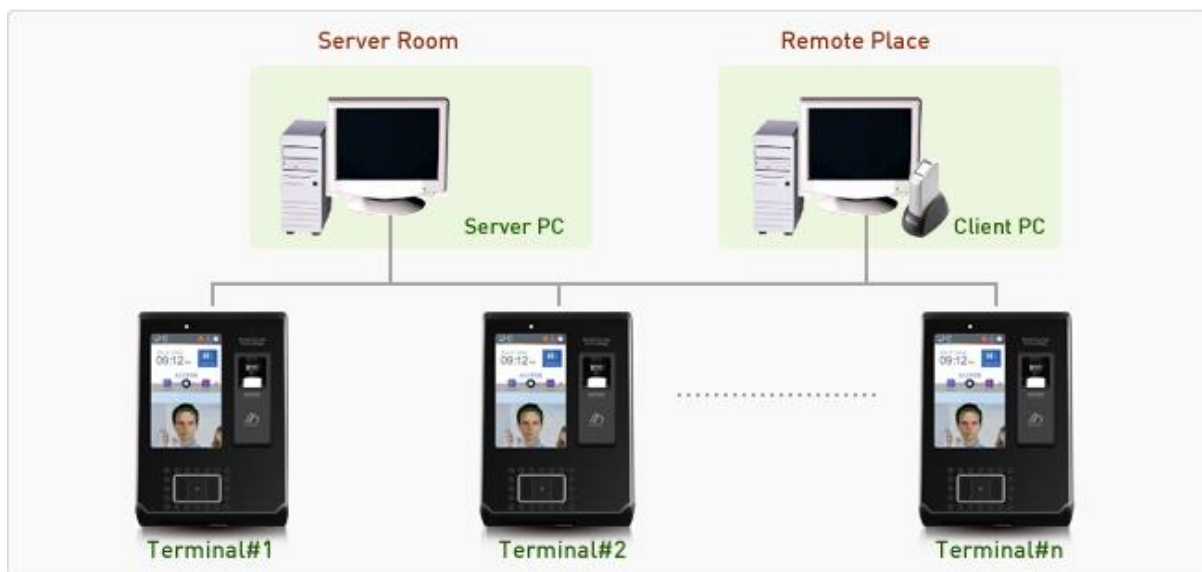

پیگر بندی سیستم